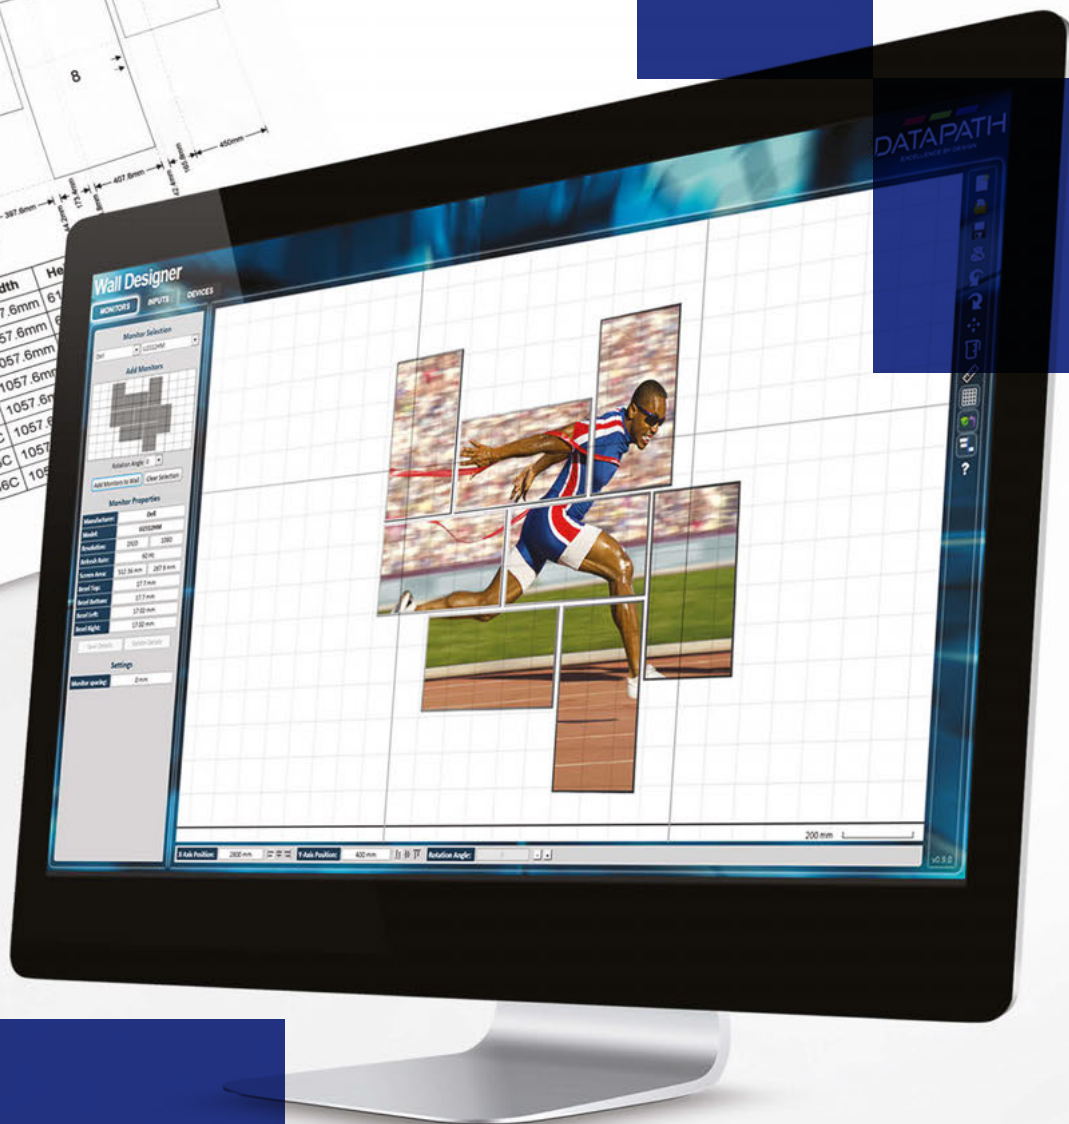

Для дополнительной информации по ассортименту контроллеров для Digital Signage свяжитесь с нами по телефону **+44 (0) 1332 294441** или по электронной почте **sales@datapath.co.uk**