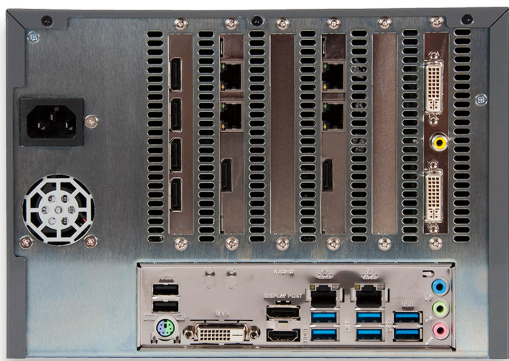

Компактное решение для контроллера видеостены

ПОЛНОФУНКЦИОНАЛЬНОЕ УПРАВЛЕНИЕ ВИДЕОСТЕНОЙ

Система Datapath's iolite 600 совместима с программным обеспечением Datapath's WallControl 10. WallControl 10 позволяет пользователям быстро и легко помещать сигнал с видеоисточников в любое место на видеостене. Любое расположение можно сохранять на будущее в виде макетов, а любая секция стены может содержать «карусель» из видео, где каждое видео воспроизводится друг за другом с заданными интервалами.

Администраторы WallControl 10 могут конфигурировать одну систему для управления несколькими стенами. Каждой из этих стен может присваиваться ряд ролей пользователей, где каждая роль позволяет осуществлять разный доступ к источникам, локальным видео, макетам и шаблонам.²

СОВМЕСТИМОСТЬ

Устройство iolite 600 полностью совместимо с операционными системами Windows LTSB³.

МОДЕЛИ В НАЛИЧИИ

Устройство iolite 600 совместимо с системами и картами Datapath на половину длины¹, может быть заказано в любой комбинации с картами захвата Datapath и картами SQX за стандартный срок выполнения заказа Datapath в течение 10 дней.

Ряд систем с готовой конфигурацией доступны для поставки в течение 48 часов:

Код для заказа: iolite 600 / 101
iolite 600 с WallControl 10 (стандартно)
1 ImageDP4+ (до 4 экранов)
1 VisionSC-HD4+ / H (4 канала захвата HDMI)

Код для заказа: iolite 600 / 102
iolite 600 с WallControl 10 (стандартно)
2 ImageDP4+ (до 8 экранов)
1 VisionSC-HD4+ / H (4 канала захвата HDMI)

Код для заказа: iolite 600 / 103
iolite 600 с WallControl 10 (стандартно)
3 ImageDP4+ (до 12 экранов)
1 VisionSC-HD4+ / H (4 канала захвата HDMI)

ТЕХНИЧЕСКИЕ ХАРАКТЕРИСТИКИ

МАТЕРИНСКАЯ ПЛАТА

SBC

Материнская плата mini ITX с контрольным экраном HDMI и DisplayPort

Выходы

6 портов USB 3.0, 2 порта USB 2.0s

Ethernet

2 порта Intel Gigabit Ethernet

Wi-Fi

Встроенный

ПРОЦЕССОР

Стандартно

Intel Core i5

Опция при модернизации

Intel Core i7

СИСТЕМНАЯ ПЛАТА

Datapath Express6

Шесть слотов PCIe

Пять слотов PCIe x8 2-го поколения

Один слот PCIe x8 3-го поколения

ЖЕСТКИЙ ДИСК

Стандартно

240 Гб SSD

Опция при модернизации

Заказчиком доступна модернизация с двумя дисками SSD емкостью 480 Гб с RAID. Указывайте при заказе

ПАМЯТЬ

Стандартно

8 Гб

Опция при модернизации

16 Гб

БЛОК ПИТАНИЯ

ATX 250 Втс

ГАБАРИТЫ

Размер

320 мм(д) x 175 мм(в) x 125 мм(ш)

Вес

10–15 кг (с упаковкой 15–20 кг)

СООТВЕТСТВИЕ СТАНДАРТАМ

FCC / CE / ROHS / UL

¹ Для использования с iolite 600 подходят следующие карты: ImageDP4+, VisionSC-DP2, VisionSC-HD4+, VisionSC-SDI4, VisionSD8, VisionAV-HD и ActiveSQX. Спецификации могут изменяться. Для получения дополнительной информации обращайтесь к своему представителю Datapath.

² MultiWall и управление правами пользователей доступны только с WallControl 10 Pro.

³ Системы Datapath не совместимы с операционной системой Windows 10 Home.

Вся продукция поставляется с новейшим программным обеспечением, если не указано иное. Для обсуждения особых требований обращайтесь в наш отдел продаж.

Datapath UK and Corporate Headquarters
Bemrose House, Bemrose Park,
Wayzgoose Drive, Derby,
DE21 6XQ, United Kingdom

☎ +44 (0) 1332 294 441
✉ sales-uk@datapath.co.uk

Datapath North America
2550 Blvd of the Generals,
Suite 320, Norristown,
PA 19403,
USA

☎ +1 484 679 1553
✉ sales-us@datapath.co.uk

www.datapath.co.uk

DATA PATH
EXCELLENCE BY DESIGN